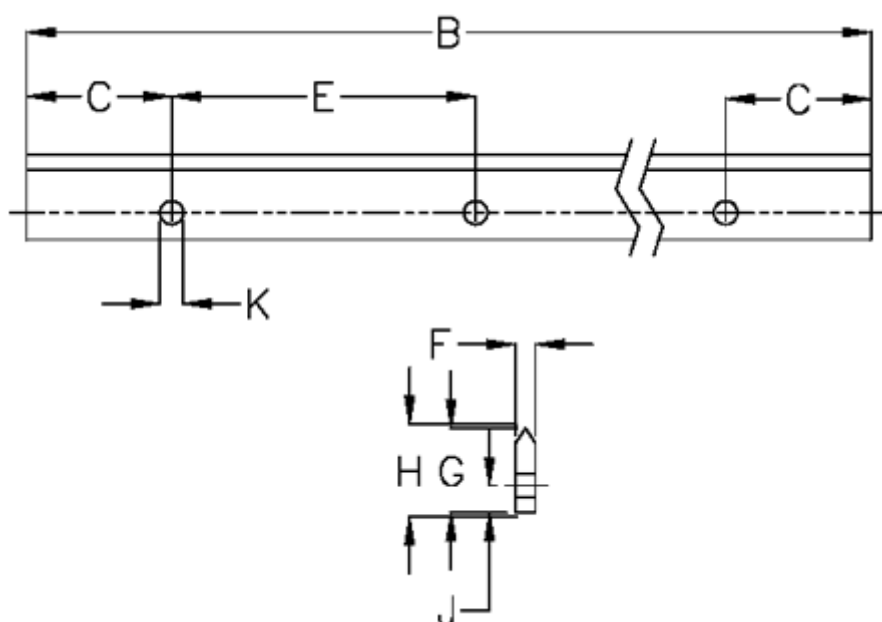

Varenummer: 057127234161  
Beskrivelse: Hepco GV3 profilskinne V E L3416 P1  
med forsænkede huller

## Mål

B	= 3416	K	= 4.5xM4
C	= 43.0	Præcisionstype	= P1
E	= 90	vægt kg/1000	= 0.50
F	= 4.27		
For leje	= J18		
G	= 16.0		
H	= 16.37		
J	= 6.0		